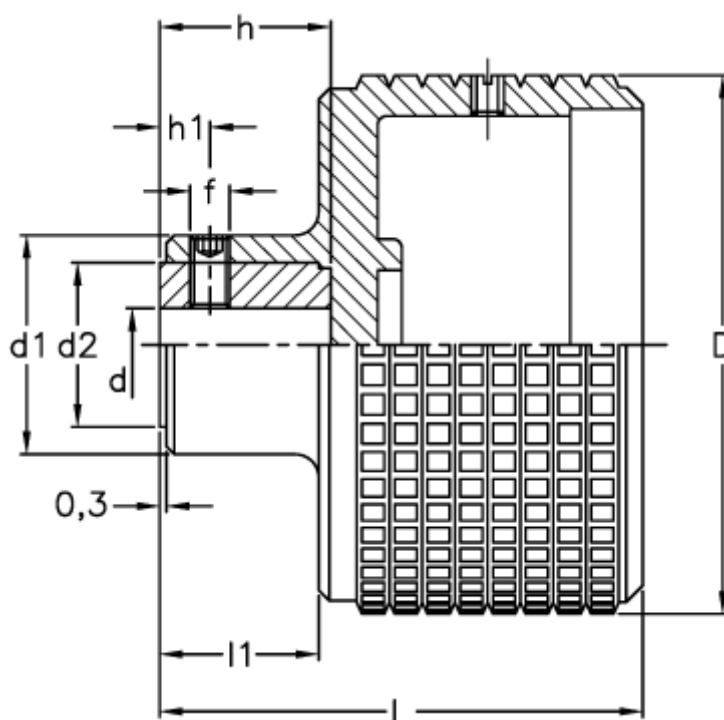

Varenummer: 2307030051
Beskrivelse: E+G Reguleringsgreb
MBT.80-GXX2-A10

Mål

$D = 79$
 $d_1 = 28$
 $d_2 = 22$
 $d_{H7} = 10$
 $f = M5$
 $h = 22$
 $h_1 = 6$
 $L = 60.0$

$l_1 = 22$